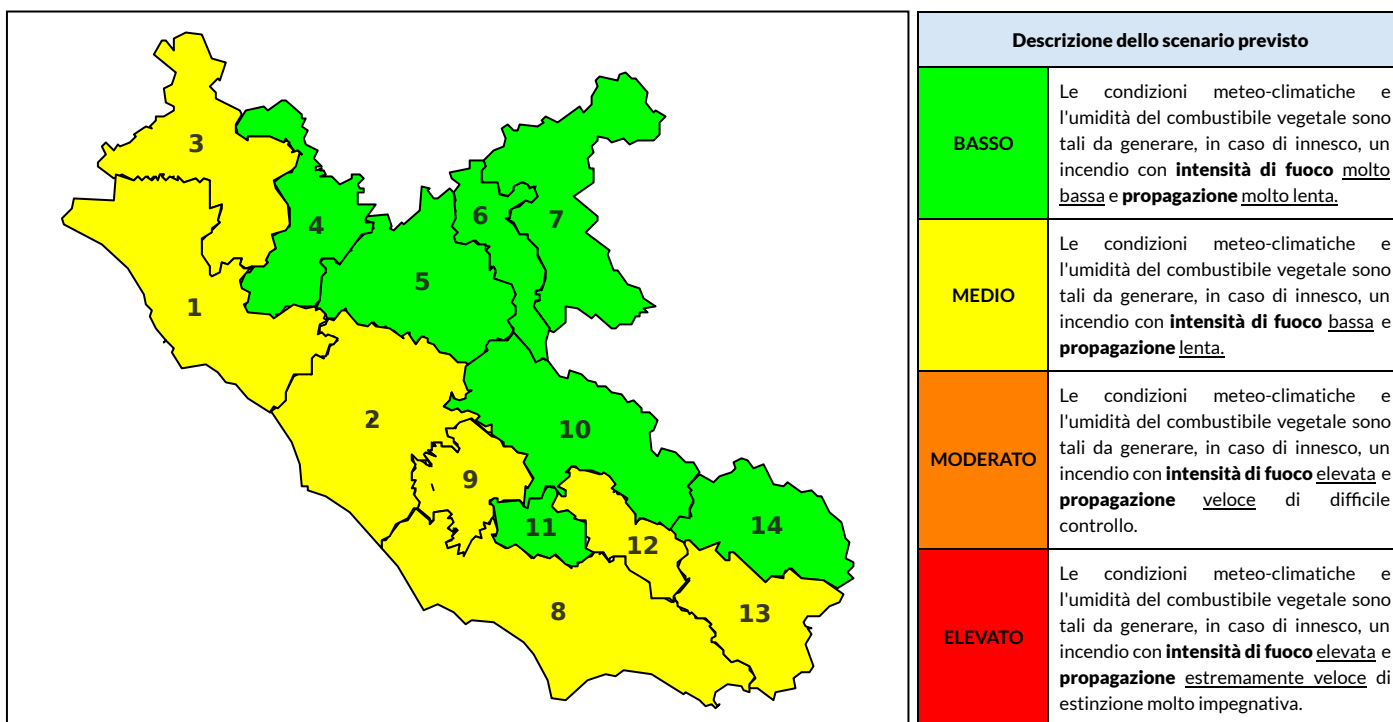

## BOLLETTINO DI PERICOLOSITA' DA INCENDI BOSCHIVI

### Previsioni per oggi 28-8-2022

Livello di pericolosità da incendio boschivo per Zona di Allerta AIB

Bollettino emesso nel periodo della campagna AIB Lazio sulla base del modello previsionale RISICOLazio, sviluppato in collaborazione con Fondazione CIMA, che fornisce un supporto per la valutazione della Pericolosità da incendio boschivo aggregata sulle Zone di Allerta AIB, approvate come parte integrante del Piano AIB Lazio 2020-2022 con DGR n° 270 del 15/05/2020. Il dettaglio della distribuzione dei Comuni nelle Zone AIB è consultabile al link [https://protezionecivile.regione.lazio.it/zone\\_allerta\\_aib\\_comuni/](https://protezionecivile.regione.lazio.it/zone_allerta_aib_comuni/). Le Norme Comportamentali per la popolazione sono consultabili al link [https://protezionecivile.regione.lazio.it/norme\\_comportamentali\\_aib/](https://protezionecivile.regione.lazio.it/norme_comportamentali_aib/).

Zona AIB	1	2	3	4	5	6	7	8	9	10	11	12	13	14
Livello Pericolosità	MEDIO	MEDIO	MEDIO	BASSO	BASSO	BASSO	BASSO	MEDIO	MEDIO	BASSO	BASSO	MEDIO	MEDIO	BASSO

NOTE

Zona AIB	1	2	3	4	5	6	7	8	9	10	11	12	13	14
Livello Pericolosità	MEDIO	MEDIO	MEDIO	MEDIO	MEDIO	BASSO	BASSO	MEDIO	MEDIO	MEDIO	MEDIO	MEDIO	MEDIO	MEDIO