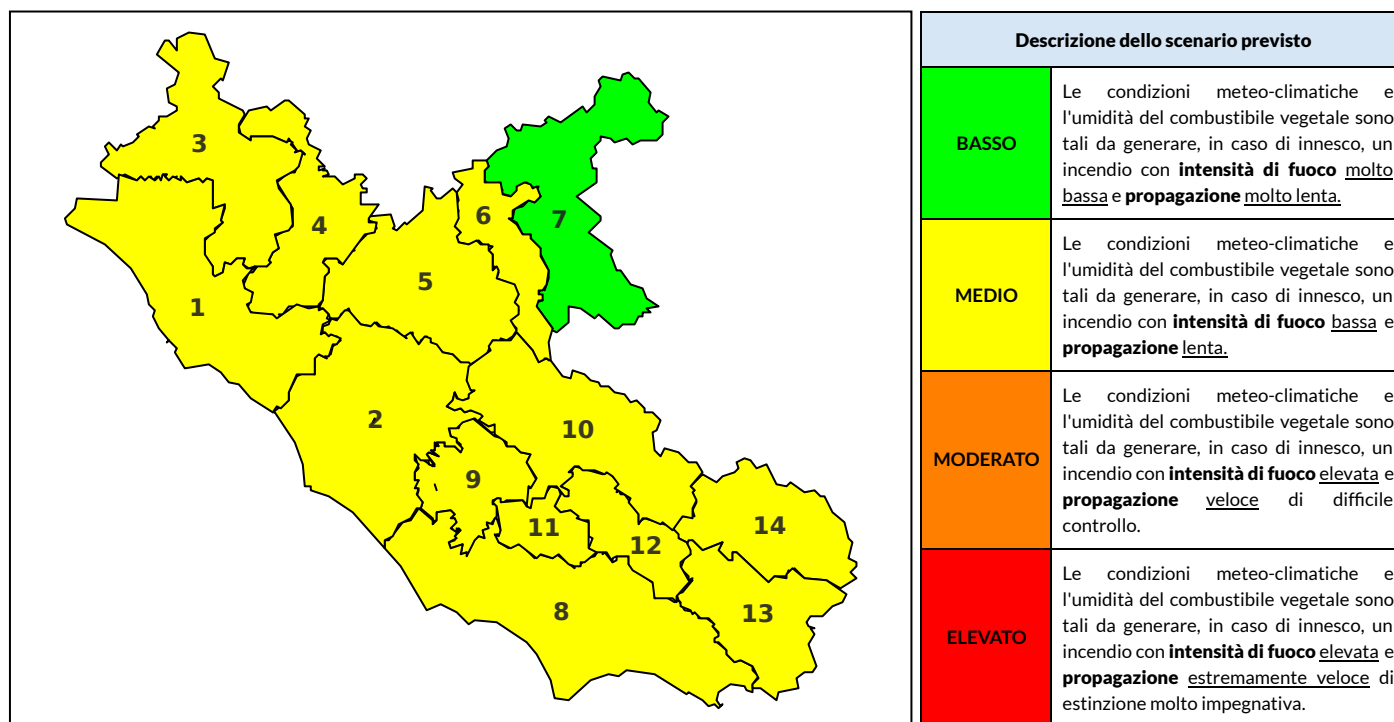

### Previsioni per oggi 28-8-2022

Livello di pericolosità da incendio boschivo per Zona di Allerta AIB

Bollettino emesso nel periodo della campagna AIB Lazio sulla base del modello previsionale RISICOLazio, sviluppato in collaborazione con Fondazione CIMA, che fornisce un supporto per la valutazione della Pericolosità da incendio boschivo aggregata sulle Zone di Allerta AIB, approvate come parte integrante del Piano AIB Lazio 2020-2022 con DGR n° 270 del 15/05/2020. Il dettaglio della distribuzione dei Comuni nelle Zone AIB è consultabile al link [https://protezionecivile.regione.lazio.it/zone\\_allerta\\_aib\\_comuni/](https://protezionecivile.regione.lazio.it/zone_allerta_aib_comuni/). Le Norme Comportamentali per la popolazione sono consultabili al link [https://protezionecivile.regione.lazio.it/norme\\_comportamentali\\_aib/](https://protezionecivile.regione.lazio.it/norme_comportamentali_aib/).

Zona AIB	1	2	3	4	5	6	7	8	9	10	11	12	13	14
Livello Pericolosità	MEDIO	MEDIO	MEDIO	BASSO	BASSO	BASSO	BASSO	MEDIO	MEDIO	BASSO	BASSO	MEDIO	MEDIO	BASSO

NOTE

## BOLLETTINO DI PERICOLOSITA' DA INCENDI BOSCHIVI

Zona AIB	1	2	3	4	5	6	7	8	9	10	11	12	13	14
Livello Pericolosità	MEDIO	MEDIO	MEDIO	MEDIO	MEDIO	MEDIO	BASSO	MEDIO	MEDIO	MEDIO	MEDIO	MEDIO	MEDIO	MEDIO